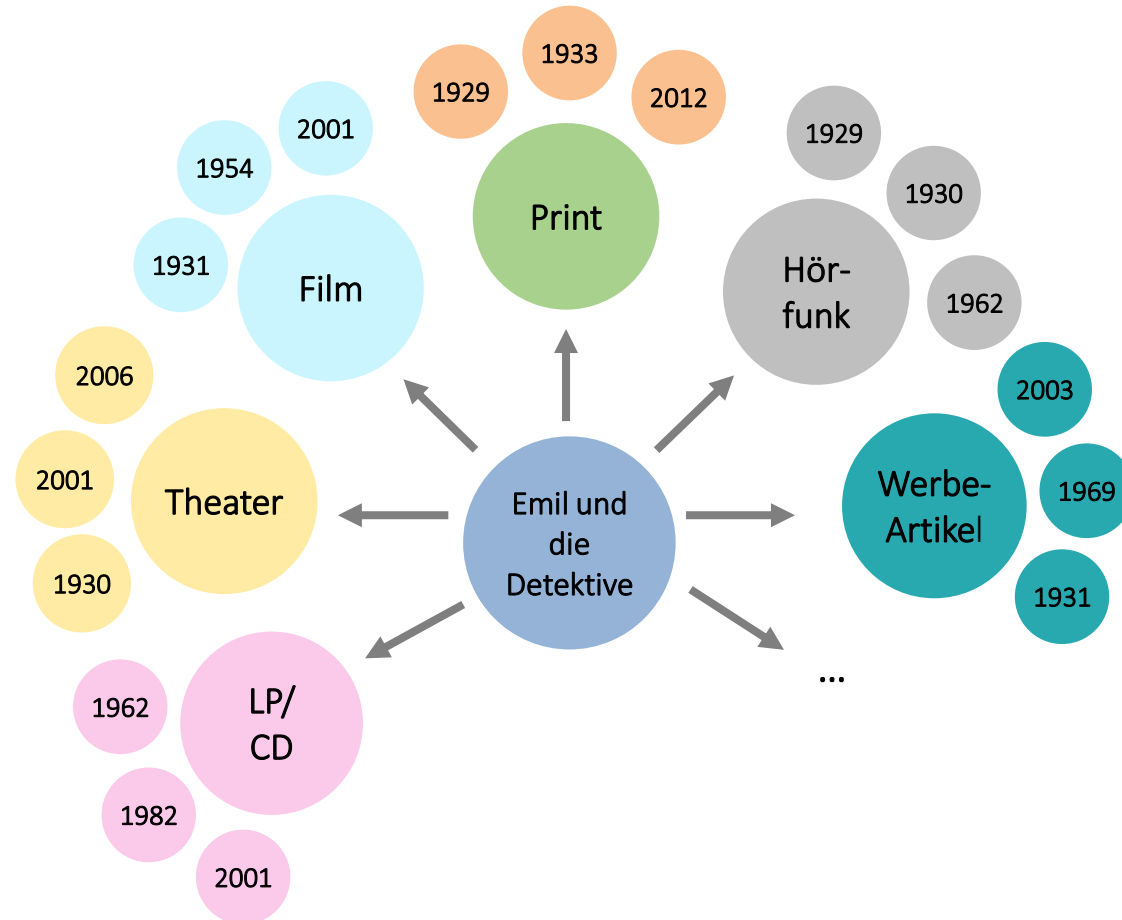

Bibliotheksdienstleistungen zur Unterstützung
virtueller Forschungsumgebungen
das Projekt Kinder- und Jugendliteratur im Medienverbund
1933 -1945

Friedrich Summann (UB Bielefeld)

Matthias Preis (Univ. Bielefeld, LiLi-Fakultät)

Überblick

- Das Projekt und der Forschungsansatz
- Die technische Lösung
- Datenerfassung (Drupal)
- Datenpräsentation (Visualisierung)
- Live-Demo

Projekt Kinder- und Jugendliteratur im Medienverbund 1933 -1945

- › DFG-gefördertes Projekt an der LiLi-Fakultät in Kooperation mit der Universitätsbibliothek Bielefeld
- › **voraussichtliche Laufzeit:** 3 Jahre (1.1.2015 bis 31.12.2017)
- › **Projektleitung:** Prof. Dr. Petra Josting
- › **Projektteam bestehend aus:**
 - Dr. Annemarie Weber (Germanistik/ Literaturwissenschaft)
 - Marlene Illies (Germanistik/ Literaturwissenschaft)
 - Friedrich Summann (Universitätsbibliothek)
 - Dr. Matthias Preis (Germanistik/ Literaturdidaktik)
 - Linda Schrader-Grimm (Germanistik/ Literaturdidaktik)

Ausschnitt Medienverbund: *Emil und die Detektive*

Visualisierung komplexer Netzwerke

● Körperschaft

● Medien

● Film

● Bilder

● Schallplatte

● TV