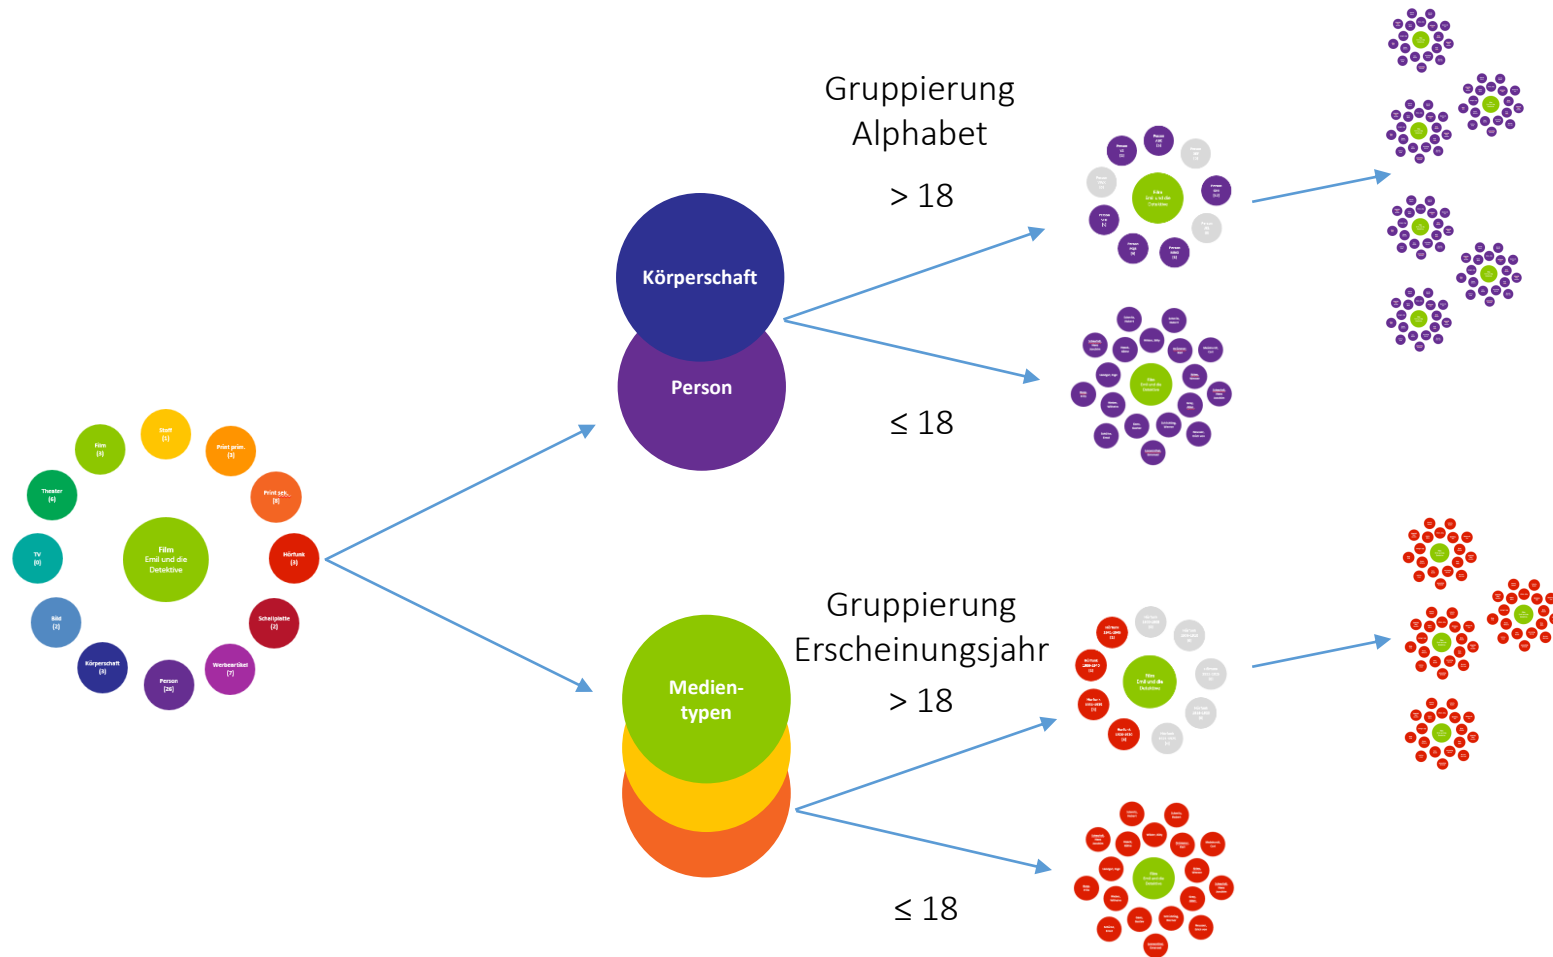

Grundstruktur der Navigation