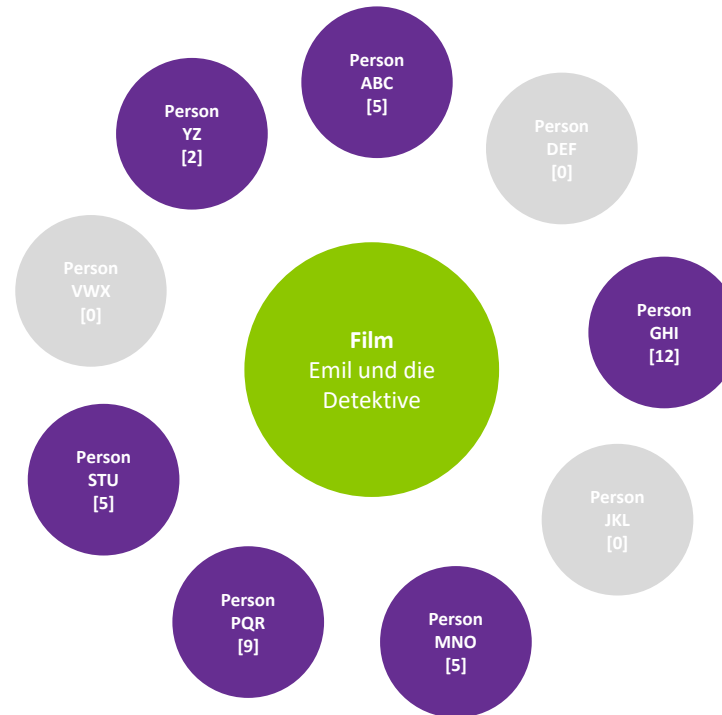

Navigation im Medienverbund – Gruppierung/ABC

Einzelansatzanzeige KJL im Medienverbund-Datenbank: Treffer 4 von 11

⏪
⏩
⏴
⏵
Zur Trefferliste
Neue Suche

ID	4614
Objekttyp	Film
Autor/Titel	Emil und die Detektive
Erscheinungsjahr:	1931
Genre:	Kriminalkomödie
Filmtechnik:	Realfilm Spielfilm Tonfilm
Ausgabedatum:	02.12.1931
Produktionsfirma:	Universum-Film A.-G., Berlin (Ufa)
Verleih:	Universum-Filmverleih G.m.b.H., Berlin (Ufa-Leih)
Farbverfahren:	sw
Maße:	2049 m
Mehr Text