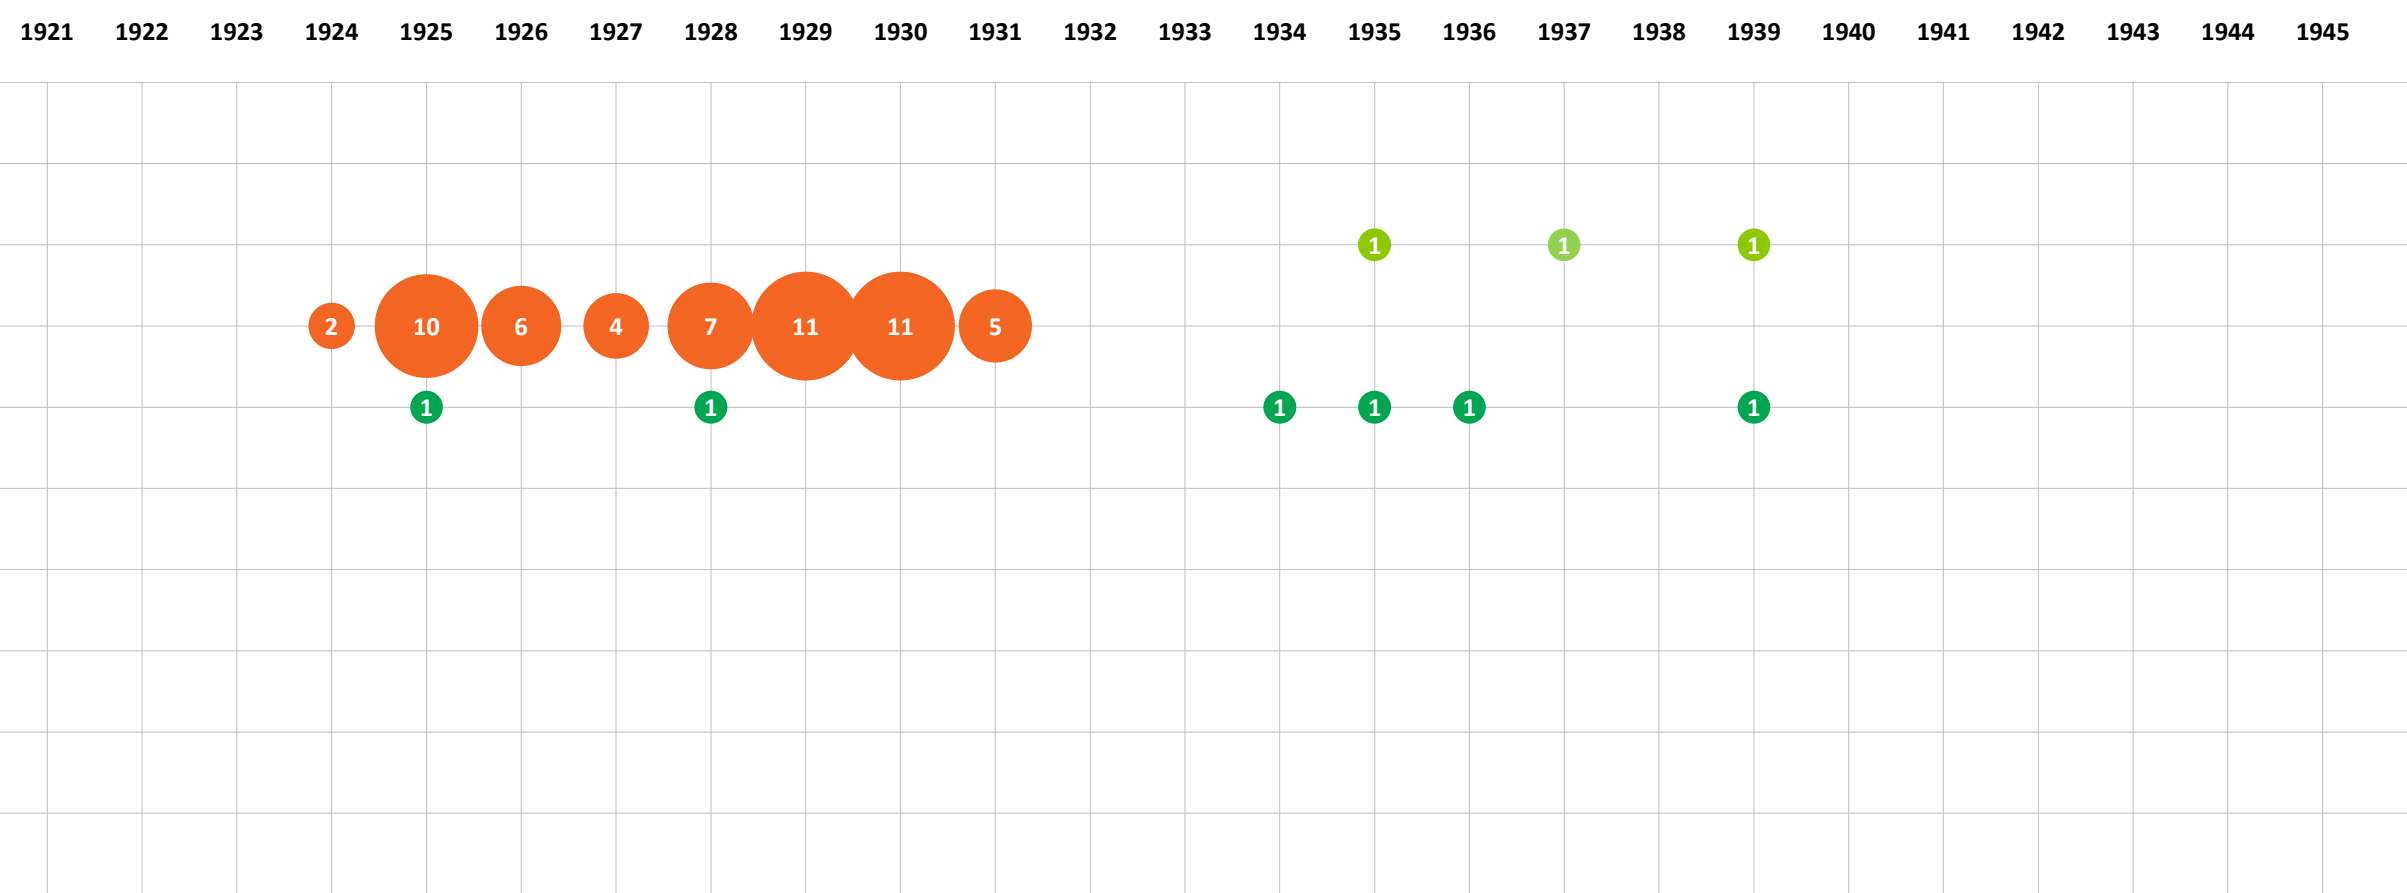

...➔

Navigation im Medienverbund - Überblick

Einzelsatzanzeige KJL im Medienverbund-Datenbank: Treffer 1 von 3

ID	4641
Objekttyp	Person
Autor/Titel	Schülke, Ernst
<hr/>	
Mehr Text	

Zeitliche Entwicklung eines Medienverbunds

Medienverbund *Schneewittchen* zeitlich

Das war's!

Fragen, Kommentare?