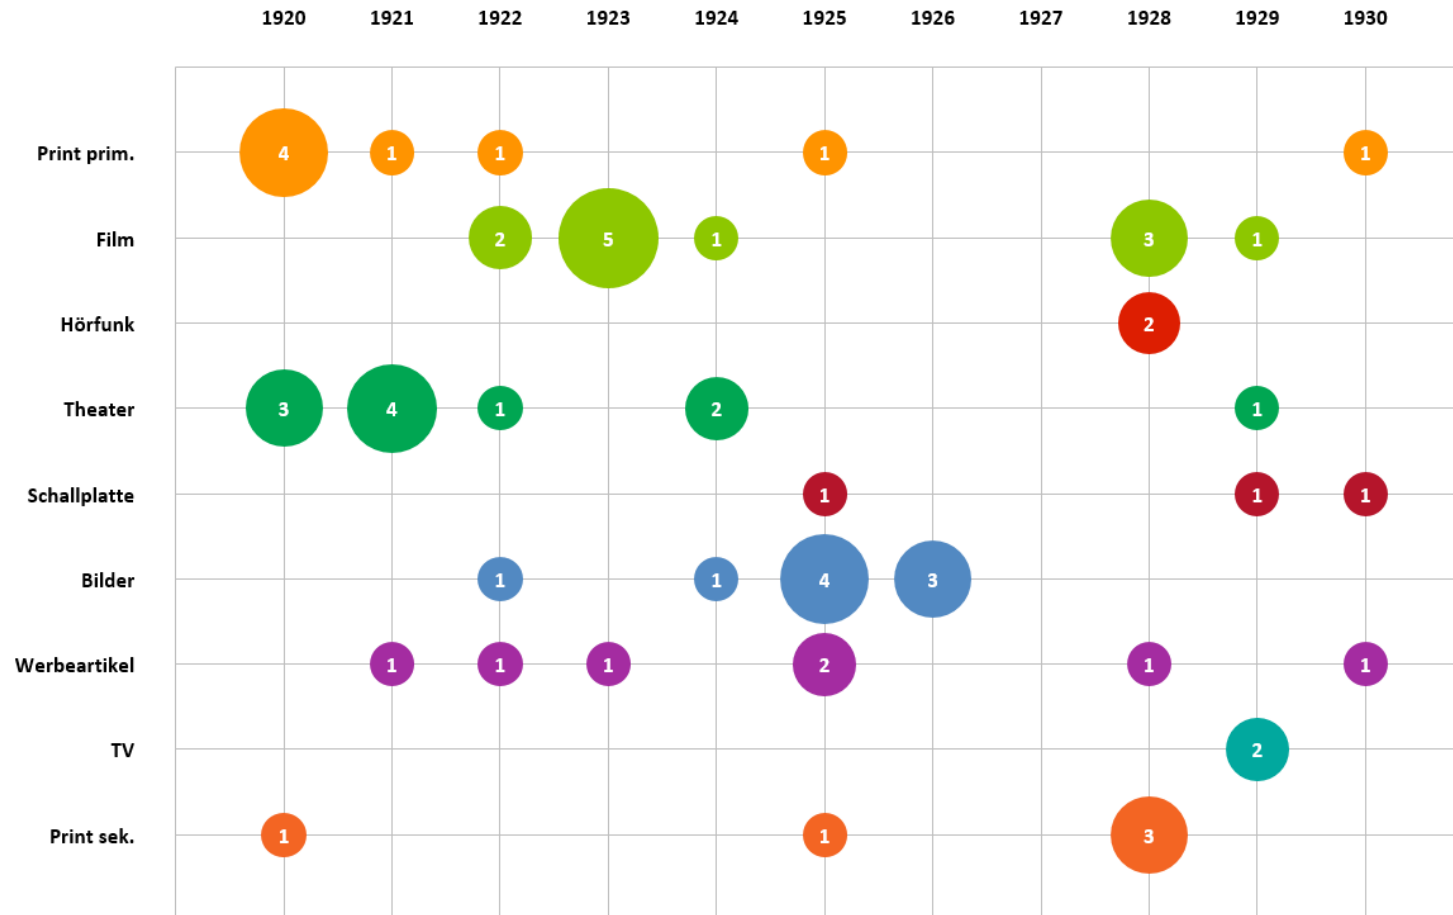

- › DFG-gefördertes Projekt an der LiLi-Fakultät in Kooperation mit der Universitätsbibliothek Bielefeld
- › **voraussichtliche Laufzeit:** 3 Jahre (1.1.2015 bis 31.12.2017)
- › **Projektleitung:** Prof. Dr. Petra Josting
- › **Projektteam bestehend aus:**
 - Dr. Annemarie Weber (Germanistik/ Literaturwissenschaft)
 - Marlene Illies (Germanistik/ Literaturwissenschaft)
 - Friedrich Summann (Universitätsbibliothek)
 - Dr. Matthias Preis (Germanistik/ Literaturdidaktik)
 - Linda Schrader-Grimm (Germanistik/ Literaturdidaktik)

...➔

Navigation im Medienverbund - Überblick

Einzelsatzanzeige KJL im Medienverbund-Datenbank: Treffer 1 von 3

ID	4641
Objekttyp	Person
Autor/Titel	Schülke, Ernst
<hr/>	
Mehr Text	

Zeitliche Entwicklung eines Medienverbunds