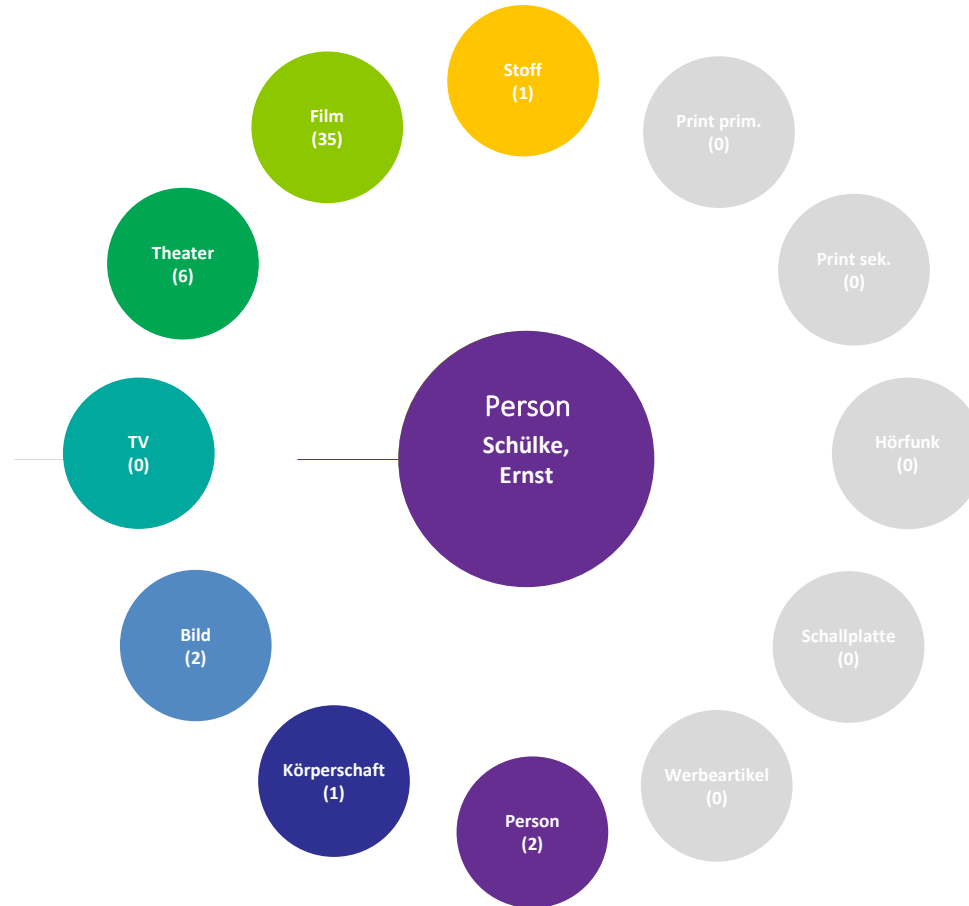

...➔

Navigation im Medienverbund - Überblick

Einzelsatzanzeige KJL im Medienverbund-Datenbank: Treffer 1 von 3

ID	4641
Objekttyp	Person
Autor/Titel	Schülke, Ernst
<hr/>	
Mehr Text	

Zeitliche Entwicklung eines Medienverbunds