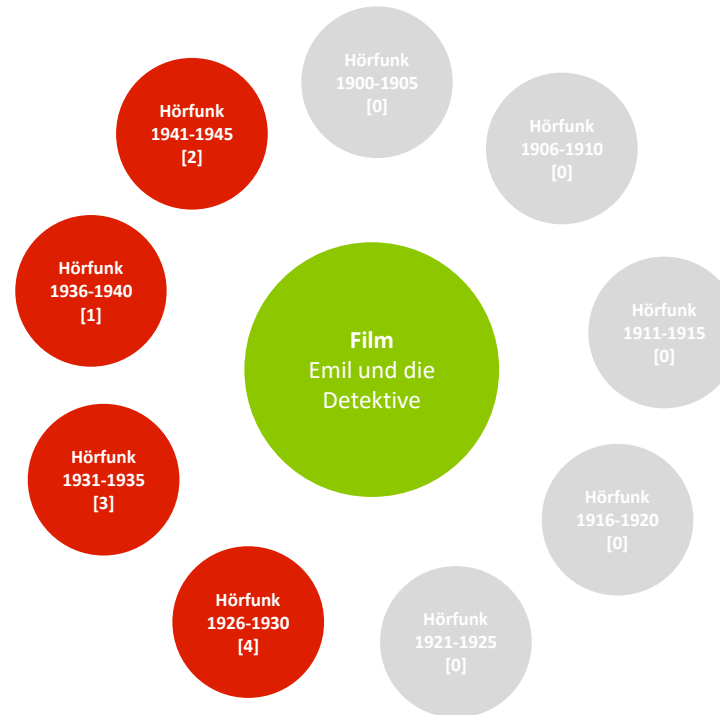

Navigation im Medienverbund – Gruppierung/Jahr

Einzelsatzanzeige KJL im Medienverbund-Datenbank: Treffer 4 von 11

ID	4614
Objektyp	Film
Autor/Titel	Emil und die Detektive
Erscheinungsjahr:	1931
Genre:	Kriminalkomödie
Filmtechnik:	Realfilm Spielfilm Tonfilm
Ausgabedatum:	02.12.1931
Produktionsfirma:	Universum-Film A.-G., Berlin (Ufa)
Verleih:	Universum-Filmverleih G.m.b.H., Berlin (Ufa-Leih)
Farbverfahren:	sw
Maße:	2049 m
Mehr Text